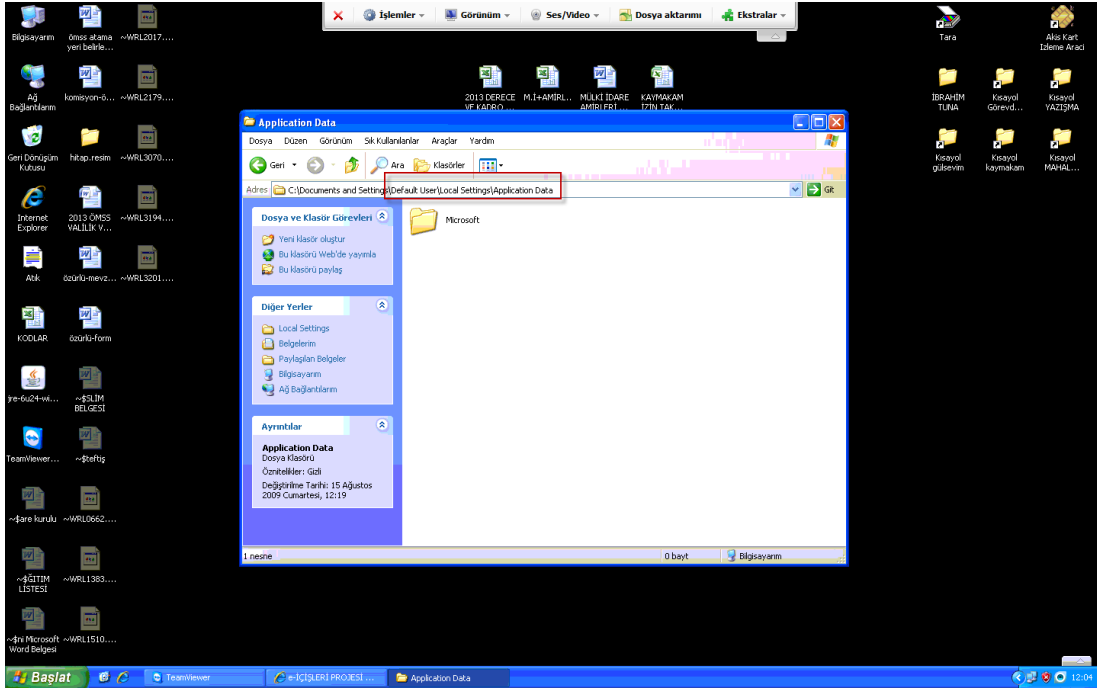

**Windows XP İşletim Sistemleri için yapılması gerekenler;**

**Öncelikle Klasör seçeneklerinden Gizli Klasörleri açmamız gerekiyor.**

**Gizli Klasörler açıldıktan sonra C:\Documents and Settings klasörü altındaki tüm kullanıcıların klasörlerine girilir ve adında "Application Data","AppData","LocalLow","Local Settings" geçen klasörlere tek tek bakılır ve "Sun" klasörleri silinir.**

**Bu işlemleri yaptıktan sonra Java Appletinin yüklenmesi sırasında ilk seferde sunucudan gerekli verileri indirir ve bunları LocalLow içinde tutar. Bu nedenle ilk denemede Java penceresinin yüklenme süresi uzun sürebilir.**