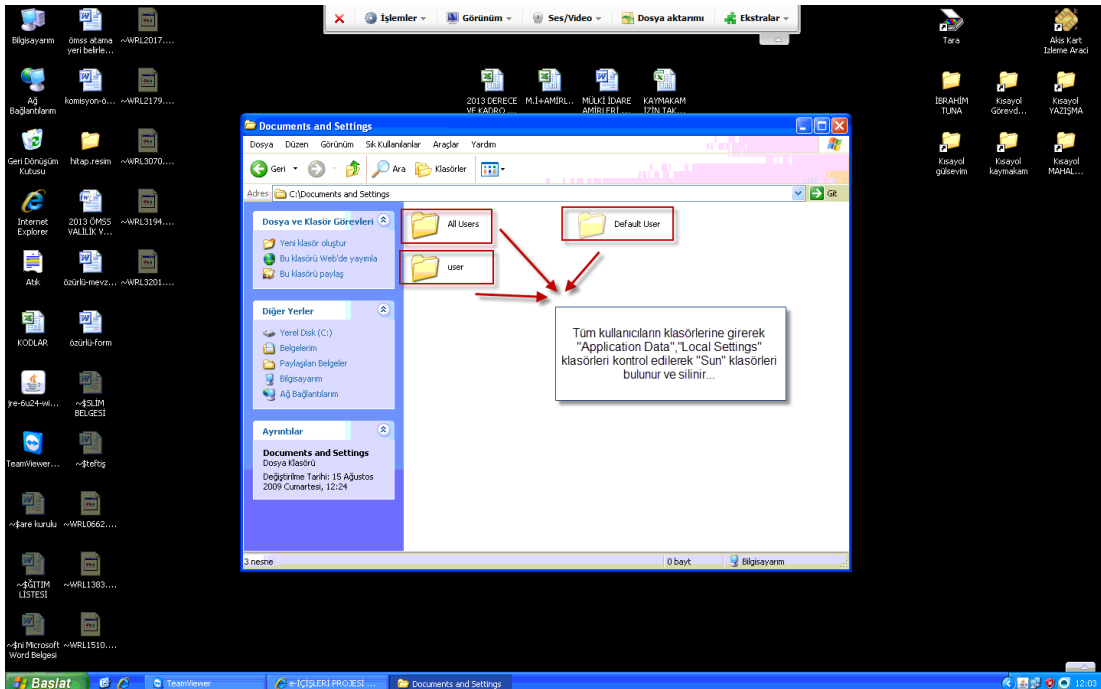

**Windows XP İşletim Sistemleri için yapılması gerekenler;**

**Öncelikle Klasör seçeneklerinden Gizli Klasörleri açmamız gerekiyor.**

**Gizli Klasörler açıldıktan sonra C:\Documents and Settings klasörü altındaki tüm kullanıcıların klasörlerine girilir ve adında "Application Data","AppData","LocalLow","Local Settings" geçen klasörlere tek tek bakılır ve "Sun" klasörleri silinir.**

**Bu işlemleri yaptıktan sonra Java Appletinin yüklenmesi sırasında ilk seferde sunucudan gerekli verileri indirir ve bunları LocalLow içinde tutar. Bu nedenle ilk denemede Java penceresinin yüklenme süresi uzun sürebilir.**