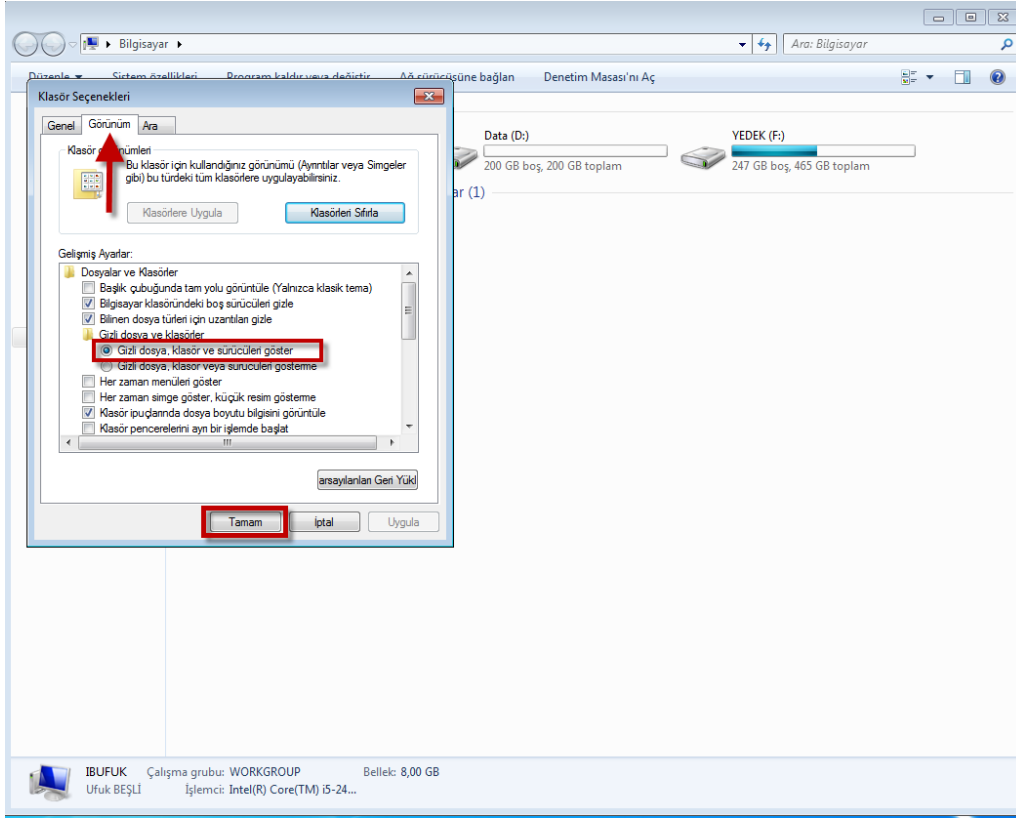

**Windows XP İşletim Sistemleri için yapılması gerekenler;**

**Öncelikle Klasör seçeneklerinden Gizli Klasörleri açmamız gerekiyor.**

**Gizli Klasörler açıldıktan sonra C:\Documents and Settings klasörü altındaki tüm kullanıcıların klasörlerine girilir ve adında "Application Data","AppData","LocalLow","Local Settings" geçen klasörlere tek tek bakılır ve "Sun" klasörleri silinir.**

**Bu işlemleri yaptıktan sonra Java Appletinin yüklenmesi sırasında ilk seferde sunucudan gerekli verileri indirir ve bunları LocalLow içinde tutar. Bu nedenle ilk denemede Java penceresinin yüklenme süresi uzun sürebilir.**